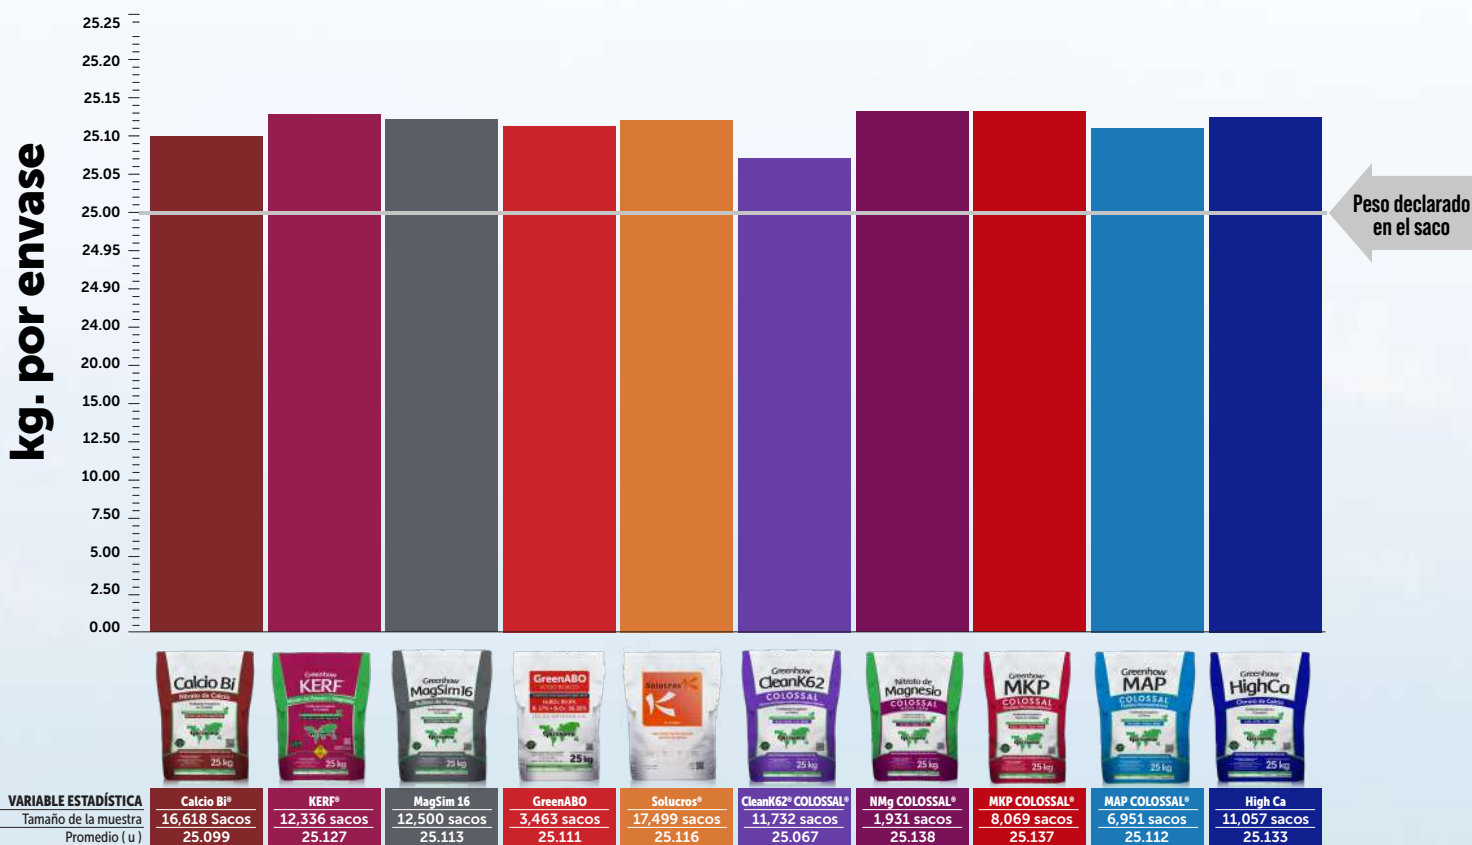

ANÁLISIS ESTADÍSTICO DEL PESO DE PRODUCTOS GREENHOW® (kg/SACO)

Cada barra representa el peso promedio de cada producto

En términos estadísticos, podemos asegurar con un 95% de confianza que el peso promedio de un saco GREENHOW® con 25 Kilos de producto es de 25.12 Kilos.

Detalle de cada producto en la siguiente gráfica:

Asegurándonos que te entregamos por lo menos el peso de los productos que nos compras.
En búsqueda de superar tus expectativas, ¡SIEMPRE!

Fecha de actualización: 30/10/2024

greenhow.com.mx

RANGOS DE PESO EN PRODUCTOS GREENHOW®

Cada barra representa el rango de peso de cada producto

En términos estadísticos, podemos asegurar con un 95% de confianza que el peso de un saco GREENHOW® se encontrará dentro del siguiente rango 24.91 kg. y 25.32 kg.

Detalle del rango de cada producto en la siguiente gráfica:

VARIABLE ESTADÍSTICA	Calcio Bi®	KERF®	MagSim 16	GreenABO	Solucros®	CleanK62® COLOSSAL®	NiMg COLOSSAL®	MKP COLOSSAL®	MAP COLOSSAL®	High Ca
Tamaño de la muestra	16,618 Sacos	12,336 sacos	12,500 sacos	3,463 sacos	17,499 sacos	11,732 sacos	1,931 sacos	8,069 sacos	6,951 sacos	11,057 sacos
Rango superior	25.290	25.350	25.320	25.290	25.340	25.230	25.350	25.360	25.300	25.350
Promedio (u)	25.099	25.127	25.113	25.111	25.116	25.067	25.138	25.137	25.112	25.133
Rango Inferior	24.910	24.910	24.900	24.930	24.890	24.900	24.930	24.920	24.930	24.910