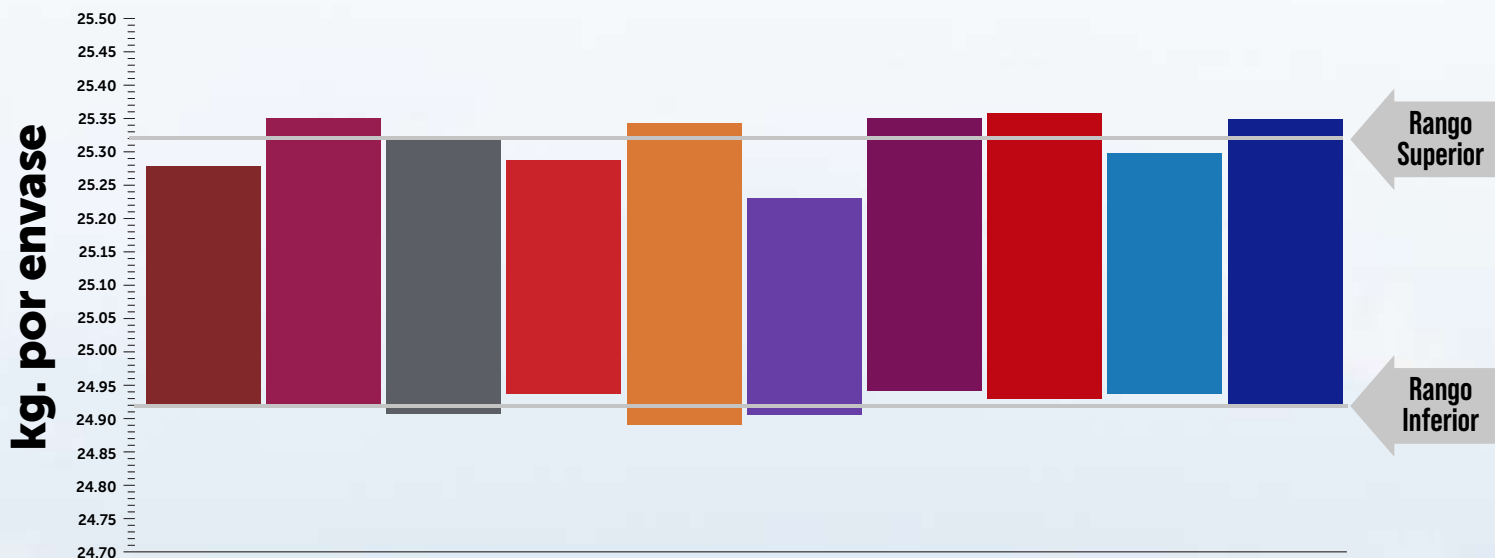

ANÁLISIS ESTADÍSTICO DEL PESO DE PRODUCTOS GREENHOW® (kg/SACO)

Cada barra representa el peso promedio de cada producto

En términos estadísticos, podemos asegurar con un 95% de confianza que el peso promedio de un saco GREENHOW® con 25 Kilos de producto es de 25.12 Kilos.

greenhow.com.mx

RANGOS DE PESO EN PRODUCTOS GREENHOW®

Cada barra representa el rango de peso de cada producto

En términos estadísticos, podemos asegurar con un 95% de confianza que el peso de un saco GREENHOW® se encontrará dentro del siguiente rango 24.91 kg. y 25.32 kg.

Detalle del rango de cada producto en la siguiente gráfica:

VARIABLE ESTADÍSTICA	Calcio Bi®	KERF®	MagSim 16	GreenABO	Solucros®	CleanK62® COLOSSAL®	NiMg COLOSSAL®	MKP COLOSSAL®	MAP COLOSSAL®	High Ca
Tamaño de la muestra	16,618 Sacos	12,336 sacos	12,500 sacos	3,463 sacos	17,499 sacos	11,732 sacos	1,931 sacos	8,069 sacos	6,951 sacos	11,057 sacos
Rango superior	25.290	25.350	25.320	25.290	25.340	25.230	25.350	25.360	25.300	25.350
Promedio (u)	25.099	25.127	25.113	25.111	25.116	25.067	25.138	25.137	25.112	25.133
Rango Inferior	24.910	24.910	24.900	24.930	24.890	24.900	24.930	24.920	24.930	24.910